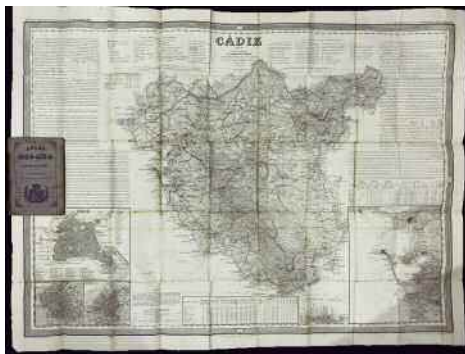

- F 26 **1996. HISTÓRIA DO SELO POSTAL PORTUGUÊS. A. OLIVEIRA MARQUES.** 2ª Edo. Tres tomos cartoné en cajetín. (Est. 60 €) ..... 10 €
- @ 27 **1999. HISTORIA DEL CORREO DE NAVARRA DESDE SUS ORIGENES HASTA LE SIGLO XX.** LUIS Mª MARIN ROYO. Nuevo. (Est. 40 €)..... 2 €
- 28 **CAJA** conteniendo diversos libros de Filatelia y Correos. Peso 9 Kg, (Est. 50 €) ..... 2 €

## MAPAS

- F 29 **1778. "Mapa del Reyno de Murcia dividido en sus partidos".** Espinalt. 1778. Magnifico y muy raro. Excelentemente bien conservado. (Est. 300 €) 90 €

- F 30 **1860. CARTA DE CORREOS Y POSTAS DE LAS PROVINCIAS DE ALMERIA, CADIZ, CORDOBA, GRANADA, HUELVA, JAEN, MALAGA Y SEVILLA.** Precioso mapa grabado al cobre coloreado de 54 x 88 cm. Plegado y con su cubierta rústica. (Est. 240 €)..... 100 €