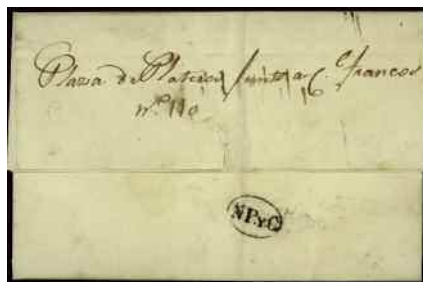

F 70 ☒ **NUÑEZ PAUSADELA Y CÍA.** 1844. CADIZ/FRANCO. Marca al dorso oval negra **N.P. y C.** y mns **PLAZA DE PLATEROS JUNTO A C. FRANCOS Nº 110**. Rarísima, máxime así. (Est. 240 €)..... 120 €