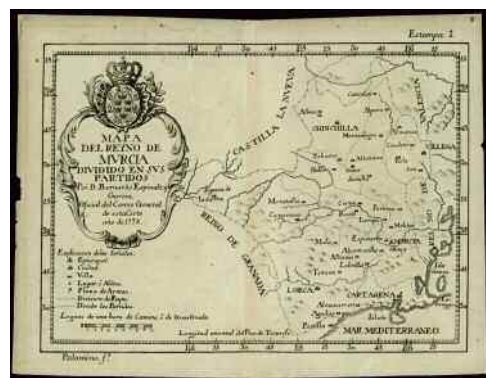

MAPAS

- F 29 **1778. "Mapa del Reyno de Murcia dividido en sus partidos".** Espinalt. 1778. Magnifico y muy raro. Excelentemente bien conservado. (Est. 300 €) 90 €