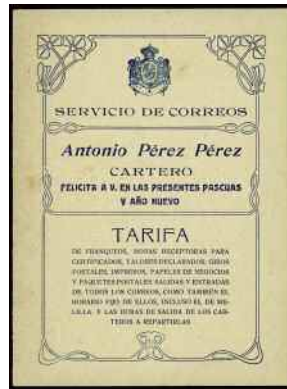

1. F 11 **1910 ca.** Felicitación de navidad, octava doble de Antonio Pérez , con tarifas y horarios de la administración de Málaga. Curioso. (Est. 60 €) 30 €
2. @ 12 **1914. MANUAL FERROVIARIO-COMERCIAL. JUAN JUANENA.** Muy bien conservado. (Est. 30 €) ..10 €
3. F 13 **1916. LA VIRGEN DEL PILAR Y EL CUERPO DE EMPLEADOS DE CORREOS.** Discurso de D. Antonio Berjón. 102 páginas. Ligeras humedades pero BC. Raro (Est. 30 €) ..... 10 €

**CONSULTE LOS LOTES CON
@ EN NUESTRA WEB:
www.subastasevilla.com**