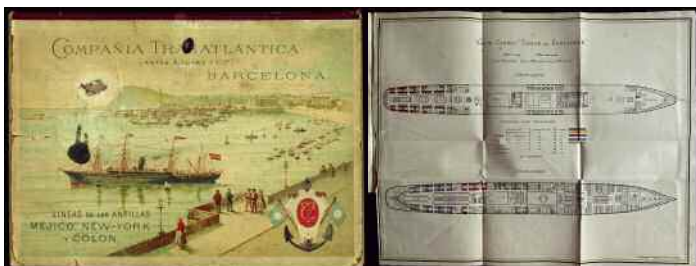

LIBROS

1. F 1 **1761. NUEVO ESTILO DE ESCRIBIR CARTAS MISIVAS.** 96 páginas. 15ª Edición. Desencuadrado, faltan páginas. (Est. 60 €)..... 30 €
2. F 2 **1836. CALENDARIO MANUAL Y GUÍA DE FORASTEROS DE MADRID.** 202 páginas. Con datos de entrada y salida de Correos. Bella encuadernación. (Est. 150 €) ..... 60 €

1. F 3 **1845/50. DICCIONARIO GEOGRÁFICO-ESTADÍSTICO- HISTÓRICO DE ESPAÑA Y SUS POSESIONES DE ULTRAMAR.** Pascual Madoz. 1845/0. 16 Tomos. En general muy buena conservación, pero algún tomo presenta restos de polilla que no afectan al texto. Obra muy raramente subastada o en venta, fundamental para la Historia Postal del siglo XIX. (Est. 1500 €)..... 500 €
2. F 4 **1879/81. ANALES DE CORREOS. 4 TOMOS II AL V** encuadernación de época (1820/1880). Muy raros. (Est. 400 €) ..... 150 €
3. @ 5 * **1879/89. ANALES DE CORREOS. 6 TOMOS I al VI. REEDICION** contemporánea de AFINET. Nueva. (Est. 150 €) ..... 50 €

1. F 6 **1890. Ca. COMPAÑÍA TRASATLÁNTICA.** Líneas de Las Antillas, México, New York y Colón. Con varios planos desplegados y mapas de los **VAPORES CORREOS REINA Mª CRISTINA, BUENOS AIRES, VERA CRUZ, CIUDAD DE SANTANDER y ALFONSO XII.** Precioso y rarísimo. (Est. 450 €)..... 200 €
2. @ 7 **1891-1898.** dos ediciones facsimilares del Dr. Thebussem..Klenterrón y Algo de Philatelia (Est. 16 €) 2 €

1. F 8 **1894. CATÁLOGO DESCRIPTIVO DE LOS SELLOS DE CORREOS Y TARIFAS DE ESPAÑA Y SUS COLONIAS.** Leopoldo López. 255 páginas. 4ª edición. Muy raro. (Est. 180 €)..... 60 €
2. F 9 **1905-1983. LIBRO DE INSPECCIÓN DE LA ADMÓN. DE PUERTO DE LA LUZ (CANARIAS).** Múltiples marcas diferentes ¡durante más de 75 años! Muy interesante y raro. (Est. 200 €)..... 90 €
3. @ 10 **1906. GEOGRAFÍA POSTAL ESPAÑA Y MAPA DE TODAS LAS PROVINCIAS** (sin los mapas). Lorenzo Crespo. Encuadernado cartóné, anotaciones a bolígrafo y desprendimientos. (Est. 25 €)..... 2 €