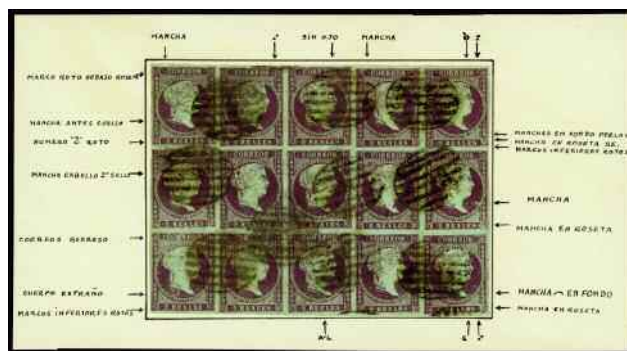

F 138 ⊙ 41 (3). **1 REAL**. Tira de 3, el central error **CORRFOS**, matasellos Rueda de carreta 34. Espectacular y rara. (Est. 120 €)..... 50 €

F 139 ⊙ 41 (2). **1 REAL**. Pareja, el sello derecho error **CORRLOS**, matasellos parrilla. Rara y de LUJO. (Est. 100 €) ..... 40 €