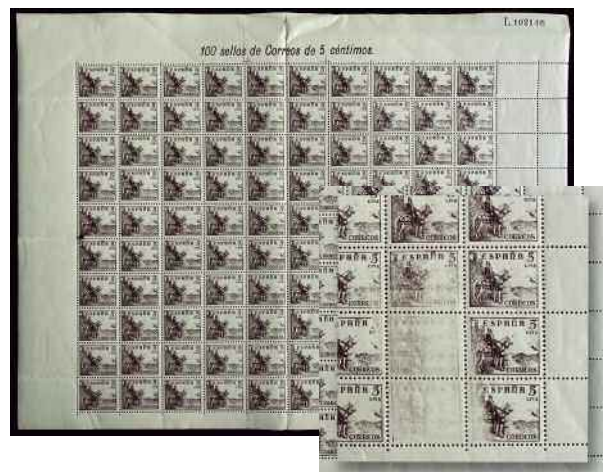

completa de **HAYA y MORATA**, matasellos certificado (aéreo). Tránsitos y llegada al dorso. (Est. 60 €) 24 €

F 674 ☒ 993/97 (2). 1945. (31/DIC). LUCENA/MADRID. Serie a falta del urgente en pareja, matasellos **CERTIFICADO**. Preciosa y rara. (Est. 80 €).... 40 €