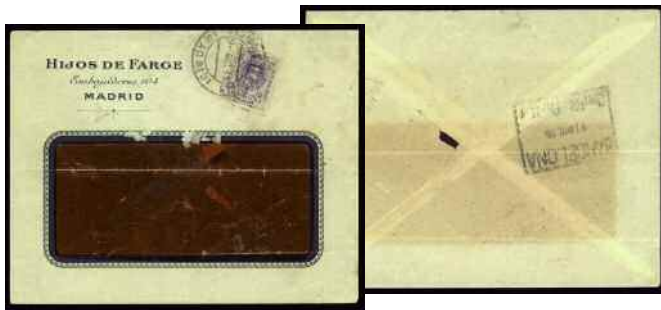

**1905. PEGASO Y QUIJOTE. ED. 256/66**

**MEDALLÓN. ED. 267/280**

- F 380 ☐ 269. 1910. BARCELONA/JEREZ. Bonita postal de la **VIDRIERA BARCELONESA**, franqueo lado vista. Matasellos fecha. (Est. 40 €)..... 15 €
- F 381 ☒ 270. 1914. LAS PALMAS/SAN FERNANDO. Sobre de luto, matasellos marítimo **PINILLOS IZQUIERDO Y CÍA./VAPOR "CADIZ"** en violeta. Sello ligeros desperfectos. Con texto. Rarísimo. (Est. 100 €)..... 50 €