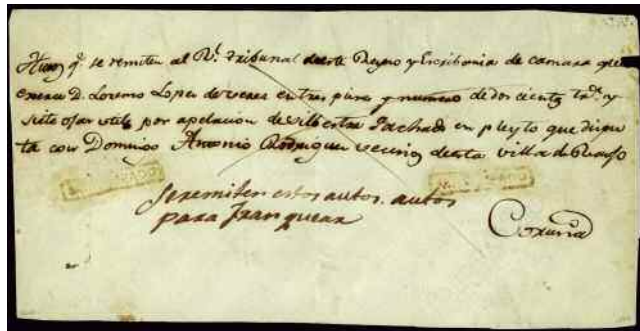

calidad. (Est. 70 €)..... 30 €

F 49  **PONTEVEDRA 18A (RR).** 1832. SANJENJO/ CÁDIZ. Marca "P/Franca" de Pontevedra en azul y Aspas de FRANCO. Muy rara y de LUJO. (Est. 120 €)..... 50 €

50

52

51

F 50  **PORRIÑO N/C.** 1766. A PONTEVEDRA. Marca desconocida en negro. Rarísima y preciosa. (Est. 240 €)..... 120 €