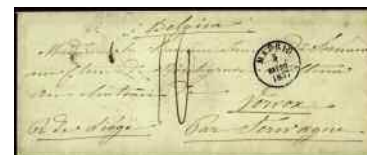

150

151

154

152

153

F 150 \* 49. **1 REAL**. Pieza de LUJO. Marquillada. (Cat. 27 €)..... 10 €

F 151 \* 50. **2 REALES**. Pieza de LUJO. (Cat. 90 €).... 20 €

F 152 ☒ 50 (2). 1859. SANTANDER/LONDRES.. Matasellos Rueda de Carreta 43. Conservación regular. Rara. (Est. 180 €)..... 90 €