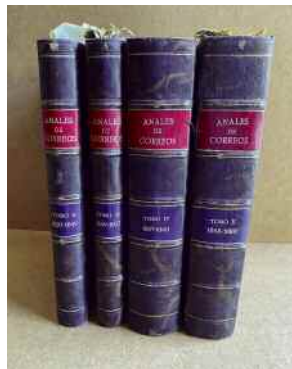

# LIBROS

- F 1 **1761. NUEVO ESTILO DE ESCRIBIR CARTAS MISIVAS.** 96 páginas. 15ª Edición. Desencuadrado, faltan páginas. (Est. 60 €)..... 30 €
- F 2 **1836. CALENDARIO MANUAL Y GUÍA DE FORASTEROS DE MADRID.** 202 páginas. Con datos de entrada y salida de Correos. Bella encuadernación. (Est. 150 €) ..... 60 €